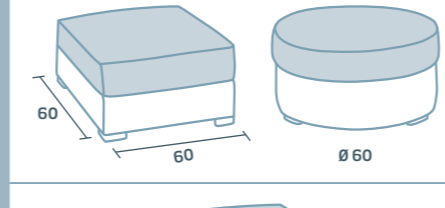

TUMBONA

PUFS

	S E R I E							
	0	1	2	3	4	A	5	PIEL
40x40x40 / Ø 40	68	77	83	89	95	97	107	155
50x50x50 / Ø 50	70	79	85	91	97	100	110	167
55x55x55 / Ø 55	75	81	87	93	99	102	115	183
60x60x60 / Ø 60	75	81	87	93	99	102	115	196
60x70x60	86	93	101	108	116	120	133	219
60x80x60	92	100	108	116	125	129	143	250
60x90x60	97	106	115	124	133	137	152	280
60x100x60	105	112	122	132	141	145	161	310
180x70x40	240	242	257	271	285	297	303	463