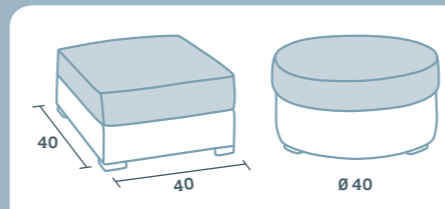

TUMBONA

PUFS

	S E R I E							
	0	1	2	3	4	A	5	PIEL
40x40x40 / Ø 40	68	77	83	89	95	97	107	155
50x50x50 / Ø 50	70	79	85	91	97	100	110	167
55x55x55 / Ø 55	75	81	87	93	99	102	115	183
60x60x60 / Ø 60	75	81	87	93	99	102	115	196
60x70x60	86	93	101	108	116	120	133	219
60x80x60	92	100	108	116	125	129	143	250
60x90x60	97	106	115	124	133	137	152	280
60x100x60	105	112	122	132	141	145	161	310
180x70x40	240	242	257	271	285	297	303	463