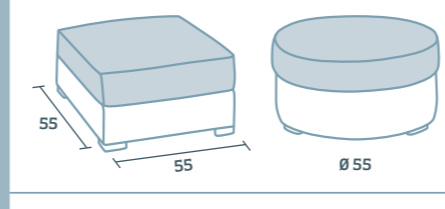

TUMBONA

PUFS

	S E R I E							
	0	1	2	3	4	A	5	PIEL
40x40x40 / Ø 40	68	77	83	89	95	97	107	155
50x50x50 / Ø 50	70	79	85	91	97	100	110	167
55x55x55 / Ø 55	75	81	87	93	99	102	115	183
60x60x60 / Ø 60	75	81	87	93	99	102	115	196
60x70x60	86	93	101	108	116	120	133	219
60x80x60	92	100	108	116	125	129	143	250
60x90x60	97	106	115	124	133	137	152	280
60x100x60	105	112	122	132	141	145	161	310
180x70x40	240	242	257	271	285	297	303	463