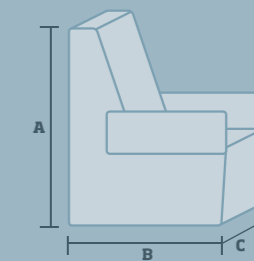

ASIENTO
GOMAESPUMA 35 KG

RESPALDO
GOMAESPUMA 20 KG ENVUELTA
EN FIBRA ACRÍLICA

PATAS
MADERA

AINA

ARMAZÓN
MADERA GRUESO 3 CM

ASIENTO
GOMAESPUMA 35 KG

RESPALDO
GOMAESPUMA 20 KG

PATAS
MADERA

MEDIDAS

ALTO	FONDO	ANCHO	S E R I E								
A	B	C	0	1	2	3	4	A	5	PIEL	
92	87	70	Elena	260	267	275	284	293	300	308	391

MEDIDAS

ALTO	FONDO	ANCHO	S E R I E								
A	B	C	0	1	2	3	4	A	5	PIEL	
86	93	88	Aina	260	267	275	284	293	300	308	391