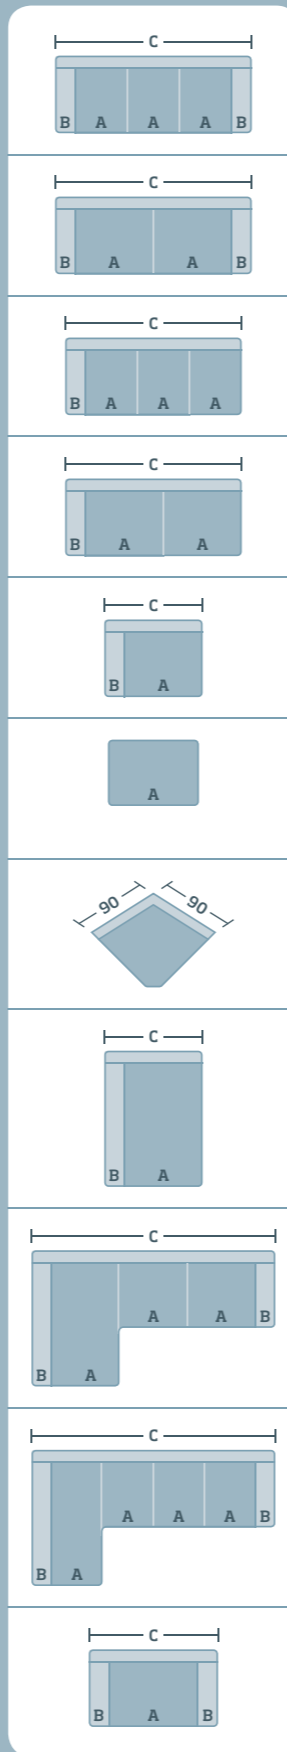

PLAZA	BRAZO	TOTAL		S E R I E													
				0	1	2	3	4	A	5	PIEL						
A	B	C															
60	20	220	Sofá 3 PL grande as. 60	466	474	504	532	562	584	596	1.190						
90	20	220	Sofá 3 PL grande as. 90	434	444	471	498	525	548	559	1.160						
80	20	200	Sofá 3 PL	394	404	428	453	477	498	508	1.060						
70	20	180	Sofá 2 PL grande	370	380	403	426	449	468	478	1.011						
60	20	160	Sofá 2 PL	346	356	378	399	421	439	448	962						
60	20	200	Sofá 180 + 1 brazo as. 60	408	414	441	465	492	509	520	1.110						
90	20	200	Sofá 180 + 1 brazo as. 90	381	384	408	431	455	473	483	1.037						
80	20	180	Sofá 160 + 1 brazo	341	344	365	386	407	423	432	939						
70	20	160	Sofá 140 + 1 brazo	317	320	340	359	379	393	402	891						
60	20	140	Sofá 120 + 1 brazo	293	296	315	332	351	364	372	842						
90	20	110	Sofá 90 + 1 brazo	247	252	266	279	293	304	310	603						
80	20	100	Sofá 80 + 1 brazo	227	232	244	257	269	279	284	552						
70	20	90	Sofá 70 + 1 brazo	215	220	232	243	255	264	269	528						
60	20	80	Sofá 60 + 1 brazo	203	208	219	230	241	250	254	503						
90		90	Módulo 90	184	192	203	212	223	229	234	499						
80		80	Módulo 80	164	172	181	190	199	204	208	465						
70		70	Módulo 70	152	160	169	176	185	189	193	431						
60		60	Módulo 60	140	148	156	163	171	175	178	397						
			Módulo rincón	265	274	292	310	328	337	366	570						
90	20	110	Chaise longue 90 + 1 brazo	402	412	452	489	505	532	551	941						
80	20	100	Chaise longue 80 + 1 brazo	373	382	417	452	467	491	509	869						
70	20	90	Chaise longue 70 + 1 brazo	343	353	383	414	429	452	467	797						
60	20	80	Chaise longue 60 + 1 brazo	313	322	349	377	391	412	425	725						
90	20	310	Módulo 90-90-90	783	796	860	920	960	1005	1.034	1.978						
80	20	280	Módulo 80-80-80	714	726	782	838	874	914	941	1.808						
70	20	250	Módulo 70-70-70	660	673	723	773	808	845	869	1.688						
60	20	220	Módulo 60-60-60	606	618	664	709	742	776	797	1.567						
60	20	280	Módulo 60-60-60-60	726	736	790	842	883	921	945	1.835						
70	20	110	Sillón	268	280	295	310	325	339	345	660