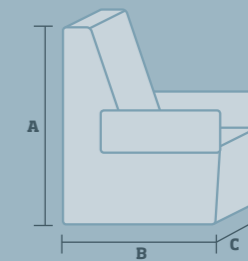

SILVIA

PILAR

PILAR

ARMAZÓN
MADERA GRUESO 3 CM

ASIENTO
RELAX GOMA 30 KG

RESPALDO
FIBRA HUECA

SILVIA

ARMAZÓN
MADERA GRUESO 3 CM

ASIENTO
RELAX GOMAESPUMA 30 KG

RESPALDO
GOMAESPUMA 20 KG

PATA
MADERA BARNIZADA

MEDIDAS

ALTO A	FONDO B	ANCHO C											
			S E R I E										
					0	1	2	3	4	A	5	PIEL	
103	80	90	Pilar	Pared 0	315	325	344	366	383	398	406	581	
103	80	90	Pilar	Giratorio - Balancín	373	383	416	423	441	455	464	663	
103	80	90	Pilar	Motor	431	441	459	481	498	513	521	721	
103	80	90	Pilar	Motor elevador	517	527	546	568	585	599	608	807	
102	80	78	Silvia		280	289	301	315	328	339	344	560	