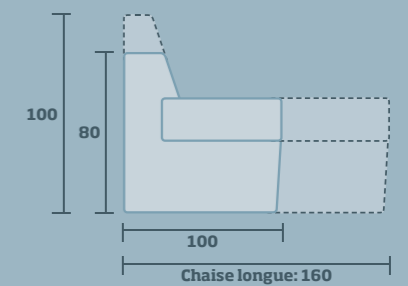

BASTIDOR
MADERA GRUESO 3 CM

BASE DE ASIENTO
DESLIZANTE
PARRILLA METÁLICA

RESPALDO
RECLINABLE
GOMAESPUMA 20 KG ENVUELTA
EN FIBRA ACRÍLICA

RIÑONERA
VISCOELÁSTICA CON
GOMAESPUMA 20 KG

ASIENTO
VISCOELÁSTICA CON
GOMAESPUMA 35 KG

BRAZO
FIBRA HUECA

PATAS
ALUMINIO

**TODOS LOS COJINES
SON DESENFUNDABLES
POR CREMALLERA**