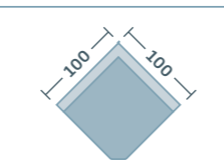

HOT

MEDIDAS

PLAZA	BRAZO	TOTAL		S E R I E								
				0	1	2	3	4	A	5	PIEL	
A	B	C										
60	30	240	Sofá 3 PL grande as. 58	716	724	759	792	825	854	868	1.272	
90	30	240	Sofá 3 PL grande as. 88	678	688	723	756	790	820	836	1.219	
80	30	220	Sofá 3 PL	647	655	687	718	750	777	791	1.147	
70	30	200	Sofá 2 PL grande	614	622	652	680	710	734	747	1.076	
60	30	180	Sofá 2 PL	582	589	616	642	669	691	702	1.004	
60	30	210	Sofá 174 + 1 brazo as. 58	617	625	655	684	713	739	749	1.106	
90	30	210	Sofá 176 + 1 brazo as. 88	576	585	615	644	675	702	712	1.049	
80	30	190	Sofá 156 + 1 brazo	548	556	583	610	638	662	672	981	
70	30	170	Sofá 136 + 1 brazo	520	527	552	576	601	623	632	913	
60	30	150	Sofá 116 + 1 brazo	491	497	520	542	564	583	592	845	
90	30	120	Sofá 88 + 1 brazo	369	374	392	408	425	440	448	640	
80	30	110	Sofá 78 + 1 brazo	354	358	374	389	405	419	426	604	
70	30	100	Sofá 68 + 1 brazo	337	341	356	370	385	397	404	568	
60	30	90	Sofá 58 + 1 brazo	321	325	338	351	365	376	381	532	
90		90	Módulo 88	267	271	284	296	310	322	324	470	
80		80	Módulo 78	255	259	270	281	293	304	307	438	
70		70	Módulo 68	243	246	256	266	276	286	289	405	
60		60	Módulo 58	230	233	242	251	260	268	271	373	
			Módulo rincón	439	445	468	490	512	531	540	793	
90	30	120	Chaise longue 88 + 1 brazo	436	443	463	484	504	521	530	751	
80	30	110	Chaise longue 78 + 1 brazo	421	428	446	466	484	500	508	716	
70	30	100	Chaise longue 68 + 1 brazo	406	413	430	448	465	480	487	681	
60	30	90	Chaise longue 58 + 1 brazo	391	398	413	430	445	459	465	646	
90	30	330	Módulo 88-88-88	1.012	1.028	1.078	1.128	1.179	1.223	1.242	1.800	
80	30	300	Módulo 78-78-78	969	984	1.029	1.076	1.122	1.162	1.180	1.697	
70	30	270	Módulo 68-68-68	926	940	982	1.024	1.066	1.103	1.119	1.594	
60	30	240	Módulo 58-58-58	882	895	933	972	1.009	1.042	1.057	1.491	
60	30	300	Módulo 58-58-58-58	1.008	1.023	1.068	1.114	1.158	1.198	1.214	1.752	