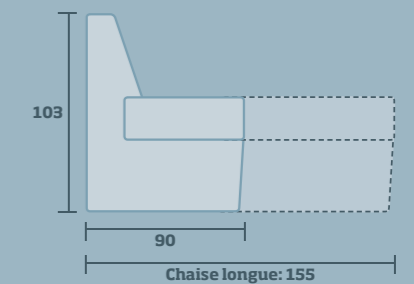

BASTIDOR
MADERA GRUESO 3 CM

BASE DE ASIENTO
CINCHA ELÁSTICA DE GRAN RESISTENCIA

CABEZAL
RECLINABLE, FIBRA HUECA

RIÑONERA
FIBRA HUECA

ASIENTO
GOMAESPUMA 35 KG BULTEX

BRAZO
GOMAESPUMA 20 KG ENVUELTA EN FIBRA ACRÍLICA

UNO, DOS O TRES MECANISMOS PUEDEN SER MOTORIZADOS

CABEZAL, RIÑONERA Y BRAZOS DESENFUNDABLES POR CREMALLERA

INCREMENTO RELAX:
51 PUNTOS

INCREMENTO RELAX MOTOR:
110 PUNTOS