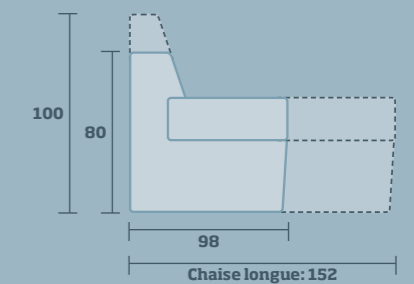

BASTIDOR
MADERA GRUESO 3 CM

BASE DE ASIENTO
MUELLE DE ACERO

RESPALDO
RECLINABLE
GOMAESPUMA 20 KG ENVUELTA
EN FIBRA ACRÍLICA

RIÑONERA
GOMAESPUMA 20 KG

ASIENTO
GOMAESPUMA 35 KG BULTEX

PATAS
ALUMINIO

INCREMENTO RELAX MOTOR:
110 PUNTOS

MEDIDAS		
PLAZA	BRAZO	TOTAL
A	B	C

S E R I E											
0	1	2	3	4	A	5	PIEL				

	58	20	214	Sofá 3 PL grande as. 58	768	779	814	849	886	916	929	1.333
	88	20	216	Sofá 3 PL grande as. 88	664	673	708	741	776	807	823	1.214
	78	20	196	Sofá 3 PL	604	612	644	674	706	734	748	1.104
	68	20	176	Sofá 2 PL grande	604	612	644	674	706	734	748	1.104
	58	20	156	Sofá 2 PL	538	546	572	598	626	648	658	960
	58	20	194	Sofá 174 + 1 brazo as. 58	729	739	770	801	833	860	871	1.226
	88	20	196	Sofá 176 + 1 brazo as. 88	612	621	651	680	710	738	750	1.089
	78	20	176	Sofá 156 + 1 brazo	557	565	592	618	646	671	681	990
	68	20	156	Sofá 136 + 1 brazo	557	565	592	618	646	671	681	990
	58	20	136	Sofá 116 + 1 brazo	499	506	528	550	573	592	600	853
	88	20	108	Sofá 88 + 1 brazo	332	336	354	370	388	403	411	607
	78	20	98	Sofá 78 + 1 brazo	302	306	322	337	353	367	374	552
	68	20	88	Sofá 68 + 1 brazo	302	306	322	337	353	367	374	552
	58	20	78	Sofá 58 + 1 brazo	269	273	286	299	313	324	329	480
	88		88	Módulo 88	280	285	297	309	322	334	338	482
	78		78	Módulo 78	255	259	270	281	293	304	307	438
	68		68	Módulo 68	255	259	270	281	293	304	307	438
	58		58	Módulo 58	230	233	242	251	260	268	271	373
				Módulo rincón	439	445	468	490	512	531	540	793
	88	20	108	Chaise longue 88 + 1 brazo	434	442	462	484	504	521	530	759
	78	20	98	Chaise longue 78 + 1 brazo	395	402	420	440	458	474	482	690
	68	20	88	Chaise longue 68 + 1 brazo	380	387	404	422	439	454	461	655
	58	20	78	Chaise longue 58 + 1 brazo	365	372	387	404	419	433	439	620
	88	20	304	Módulo 88-88-88	1.046	1.063	1.113	1.164	1.214	1.259	1.280	1.848
	78	20	274	Módulo 78-78-78	952	967	1.012	1.058	1.104	1.145	1.163	1.680
	68	20	244	Módulo 68-68-68	937	952	996	1.040	1.085	1.125	1.142	1.645
	58	20	214	Módulo 58-58-58	864	878	915	954	992	1.025	1.039	1.473
	58	20	272	Módulo 58-58-58-58	1.094	1.111	1.157	1.205	1.252	1.293	1.310	1.846
	68	20	108	Sillón	345	353	374	393	413	430	441	666

Precios sin mecanismos.