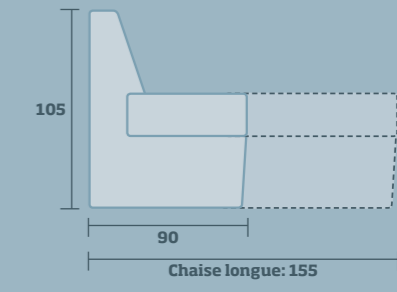

ROSSE

Más información en: <http://www.tapigrama.es/muebles/sofas/rosse>

MEDIDAS												
PLAZA	BRAZO	TOTAL	S E R I E									
A	B	C	0	1	2	3	4	A	5	PIEL		
58	22	218	Sofá 3 PL grande as. 58	768	779	814	849	886	916	929	1.333	
78	22	200	Sofá 3 PL	604	612	644	674	706	734	748	1.104	
68	22	180	Sofá 2 PL grande	604	612	644	674	706	734	748	1.104	
58	22	160	Sofá 2 PL	538	546	572	598	626	648	658	960	
58	22	196	Sofá 180 + 1 brazo as. 58	729	739	770	801	833	860	871	1.226	
78	22	178	Sofá 160 + 1 brazo	557	565	592	618	646	671	681	990	
68	22	158	Sofá 140 + 1 brazo	557	565	592	618	646	671	681	990	
58	22	138	Sofá 120 + 1 brazo	499	506	528	550	573	592	600	853	
78	22	100	Sofá 80 + 1 brazo	302	306	322	337	353	367	374	552	
68	22	90	Sofá 70 + 1 brazo	302	306	322	337	353	367	374	552	
58	22	80	Sofá 60 + 1 brazo	269	273	286	299	313	324	329	480	
78			Módulo 78	255	259	270	281	293	304	307	438	
68			Módulo 68	255	259	270	281	293	304	307	438	
58			Módulo 58	230	233	242	251	260	268	271	373	
			Módulo rincón	439	445	468	490	512	531	540	793	
78	22	100	Chaise longue 78 + 1 brazo	395	402	420	440	458	474	482	690	
68	22	90	Chaise longue 68 + 1 brazo	380	387	404	422	439	454	461	655	
58	22	80	Chaise longue 58 + 1 brazo	365	372	387	404	419	433	439	620	
78	22	278	Módulo 78-78-78	952	967	1.012	1.058	1.104	1.145	1.163	1.680	
68	22	248	Módulo 68-68-68	937	952	996	1.040	1.085	1.125	1.142	1.645	
58	22	276	Módulo 58-58-58-58	1.094	1.111	1.157	1.205	1.252	1.293	1.310	1.846	

BASTIDOR
MADERA GRUESO 3 CM

BASE DE ASIENTO
CINCHA ELÁSTICA GRAN RESISTENCIA

CABEZAL
RECLINABLE, FIBRA HUECA

RIÑONERA
FIBRA HUECA

BRAZO
GOMAESPUMA 20 KG ENVUELTA EN FIBRA ACRÍLICA

ASIENTO
GOMAESPUMA 35 KG ENVUELTA EN FIBRA ACRÍLICA

UNO, DOS O TRES MECANISMOS PUEDEN SER MOTORIZADOS

TODOS LOS COJINES SON DESENFUNDABLES POR CREMALLERA

INCREMENTO RELAX: 51 PUNTOS

INCREMENTO RELAX MOTOR: 110 PUNTOS

Otras opciones: ver tabla en página 59.