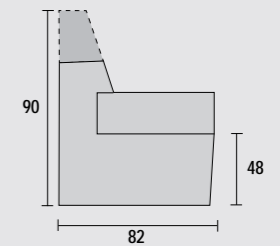

TAURO

sofá cama TAURO

BASTIDOR
MADERA GRUESO 3 CM

RESPALDO
GOMA ESPUMA DENSIDAD 20 KG SUAVE
ENVUELTA EN FIBRA ACRÍLICA DESENFUN-
DABLE POR CREMALLERA

ASIENTO
GOMA ESPUMA DENSIDAD 30 KG
ENVUELTO EN FIBRA ACRÍLICA
DESENFUNDABLE POR CREMALLERA

| M E D I D A S | | | | S E R I E | | | | | |
|---------------|-------|-------|---------------------|-----------|-----|-----|-----|-----|------|
| A | B | C | | 1 | 2 | 3 | 4 | 5 | PIEL |
| PLAZA | BRAZO | TOTAL | | | | | | | |
| 76 | 6 | 164 | Cama 135 medida 165 | 614 | 632 | 659 | 685 | 717 | 1093 |
| 69 | 6 | 150 | Cama 120 medida 150 | 574 | 592 | 617 | 641 | 672 | 1024 |
| 107 | 6 | 119 | Cama 90 medida 119 | 513 | 529 | 551 | 574 | 602 | 920 |