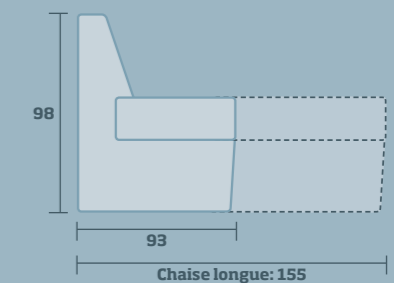

BASTIDOR
MADERA GRUESO 3 CM

RESPALDO
FIBRA HUECA

ASIENTO
GOMAESPUMA 35 KG ENVUELTA
EN FIBRA ACRÍLICA

PATAS
MADERA BARNIZADA

TODOS LOS COJINES
SON DESENFUNDABLES
POR CREMALLERA