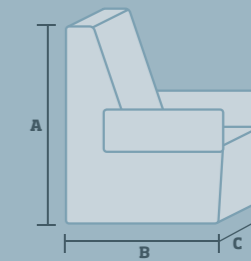

ASIENTO
GOMAESPUMA 35 KG

RESPALDO
GOMAESPUMA 20 KG ENVUELTA
EN FIBRA ACRÍLICA

PATAS
MADERA

AINA

ARMAZÓN
MADERA GRUESO 3 CM

ASIENTO
GOMAESPUMA 35 KG

RESPALDO
GOMAESPUMA 20 KG

PATAS
MADERA

MEDIDAS

ALTO	FONDO	ANCHO										
A	B	C	S E R I E									
			0	1	2	3	4	A	5	PIEL		
92	87	70	Elena	260	267	275	284	293	300	308	391	

MEDIDAS

ALTO	FONDO	ANCHO										
A	B	C	S E R I E									
			0	1	2	3	4	A	5	PIEL		
86	93	88	Aina	260	267	275	284	293	300	308	391	