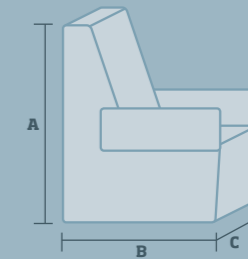

SILVIA

PILAR

PILAR

ARMAZÓN
MADERA GRUESO 3 CM

ASIENTO
RELAX GOMA 30 KG

RESPALDO
FIBRA HUECA

SILVIA

ARMAZÓN
MADERA GRUESO 3 CM

ASIENTO
RELAX GOMAESPUMA 30 KG

RESPALDO
GOMAESPUMA 20 KG

PATA
MADERA BARNIZADA

MEDIDAS

ALTO A	FONDO B	ANCHO C	S E R I E										
			0	1	2	3	4	A	5	PIEL			
103	80	90	Pilar	Pared 0	315	325	344	366	383	398	406	581	
103	80	90	Pilar	Giratorio - Balancín	373	383	416	423	441	455	464	663	
103	80	90	Pilar	Motor	431	441	459	481	498	513	521	721	
103	80	90	Pilar	Motor elevador	517	527	546	568	585	599	608	807	
102	80	78	Silvia		280	289	301	315	328	339	344	560	