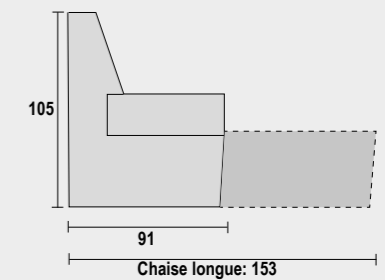

BASTIDOR
MADERA GRUESO 3 CM

BASE DE ASIENTO
MUELLE DE ACERO

CABEZAL
RECLINABLE FIBRA HUECA

RIÑONERA
FIBRA HUECA
INCREMENTO RIÑONERAS VISCO
Medida 58 — 17 puntos
Medida 68 — 20 puntos
Medida 78 — 22 puntos
Medida 88 — 25 puntos

ASIENTO
GOMA ESPUMA DENSIDAD 30 KG
CAPA DE 3 CM HR

BRAZO
PLUMA MEZCLADA CON CUBEX

PATAS
ALUMINIO

CABEZAL, RIÑONERA Y BRAZOS
DESENFUNDABLES POR
CREMALLERA

RELAX MOTOR ELÉCTRICO OPCIONAL

TARIFA PARA ASIENTOS EXTRAÍBLES. CADA RELAX MOTOR ELÉCTRICO EN ASIENTO 110 PUNTOS. INCREMENTO ARCÓN Y PUF EN BRAZO 38 PUNTOS CADA BRAZO. POSIBILIDAD BRAZO DE 25-27-30. INCREMENTO RECLINABLE, ARCÓN Y EXTRAÍBLE EN CHAISE LONGUE 50 PUNTOS.