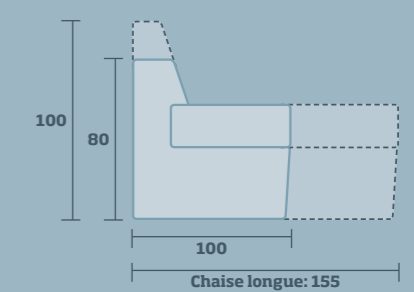

BASTIDOR
MADERA GRUESO 3 CM

BASE DE ASIENTO
MUELLE DE ACERO

RESPALDO
RECLINABLE
GOMAESPUMA 20 KG ENVUELTA EN FIBRA ACRÍLICA

RIÑONERA
VISCOELÁSTICA CON GOMAESPUMA 20 KG

ASIENTO
GOMAESPUMA 35 KG BULTEX

PATAS
ALUMINIO

INCREMENTO RELAX MOTOR:
110 PUNTOS