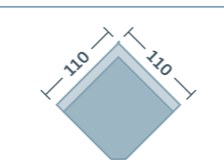

NURIA

MEDIDAS			S E R I E									
PLAZA	BRAZO	TOTAL	0	1	2	3	4	A	5	PIEL		
A	B	C										
58	24	222	Sofá 3 PL grande as. 58	843	850	889	929	967	999	1.016	1.454	
88	24	224	Sofá 3 PL grande as. 88	722	730	767	802	839	869	884	1.294	
78	24	204	Sofá 3 PL	687	695	730	764	799	828	843	1.232	
68	24	184	Sofá 2 PL grande	654	662	695	727	760	788	801	1.171	
58	24	164	Sofá 2 PL	620	627	658	689	720	746	759	1.108	
58	24	198	Sofá 174 + 1 brazo as. 58	782	789	823	860	892	924	938	1.325	
88	24	200	Sofá 176 + 1 brazo as. 88	662	669	701	733	764	794	806	1.165	
78	24	180	Sofá 156 + 1 brazo	632	638	668	699	728	755	767	1.107	
68	24	160	Sofá 136 + 1 brazo	602	607	635	665	692	717	728	1.048	
58	24	140	Sofá 116 + 1 brazo	570	576	602	630	656	678	689	990	
88	24	112	Sofá 88 + 1 brazo	389	395	413	431	449	464	472	677	
78	24	102	Sofá 78 + 1 brazo	371	378	395	412	429	444	451	646	
68	24	92	Sofá 68 + 1 brazo	356	361	378	393	410	424	431	616	
28	24	82	Sofá 58 + 1 brazo	339	344	359	375	390	403	410	584	
88		88	Módulo 88	331	334	347	362	374	389	394	548	
78		78	Módulo 78	316	321	333	347	358	371	375	521	
68		68	Módulo 68	301	306	318	331	342	353	358	493	
58		58	Módulo 58	288	293	303	316	326	335	340	466	
			Módulo rincón	531	535	561	589	615	637	648	949	
88	24	112	Chaise longue 88 + 1 brazo	508	518	535	556	576	593	602	823	
78	24	102	Chaise longue 78 + 1 brazo	490	500	518	538	556	572	580	788	
68	24	92	Chaise longue 68 + 1 brazo	474	484	501	520	536	551	558	753	
58	24	82	Chaise longue 58 + 1 brazo	459	469	485	502	517	531	537	718	
88	24	312	Módulo 88-88-88	1.170	1.187	1.236	1.289	1.340	1.387	1.408	1.988	
78	24	282	Módulo 78-78-78	1.122	1.138	1.186	1.237	1.284	1.327	1.347	1.895	
68	24	252	Módulo 68-68-68	1.076	1.091	1.136	1.185	1.228	1.268	1.286	1.801	
58	24	222	Módulo 58-58-58	1.029	1.045	1.087	1.132	1.173	1.209	1.226	1.708	
58	24	280	Módulo 58-58-58-58	1.241	1.258	1.308	1.362	1.409	1.455	1.475	2.043	
68	24	116	Sillón	408	416	438	455	475	495	504	739	