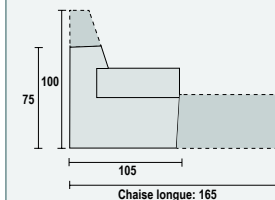

BASTIDOR
MADERA GRUESO 3 CM

BASE DE ASIENTO
MUELLE DE ACERO DE
GRAN RESISTENCIA

RESPALDO
RECLINABLE 110° MULTIPOSICIONAL
GOMA ESPUMA DENSIDAD 20 KG
SUAVE, ENVUELTA EN FIBRA ACRÍLICA
DESENFUNDABLE POR CREMALLERA

RIÑONERA
GOMA ESPUMA DENSIDAD 20 KG SUAVE
ENVUELTO EN FIBRA ACRÍLICA

ASIENTO
GOMA ESPUMA DENSIDAD 30 KG ENVUELTO
EN FIBRA ACRÍLICA DESENFUNDABLE POR
CREMALLERA CUANDO ES EXTRAIBLE

BRAZO CHAISE LONGUE
RECLINABLE MULTIPOSICIONAL
GOMA ESPUMA DENSIDAD 20 KG SUAVE
ENVUELTA EN FIBRA ACRÍLICA

PATAS
METAL