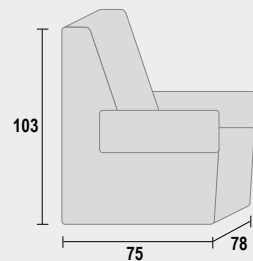

BASTIDOR
MADERA GRUESO 3 CM

BASE DE ASIENTO
CINCHA ELÁSTICA

COJÍN ASIENTO
GOMAESPUMA 25 KG

PATAS
MADERA

EL COJÍN DEL ASIENTO
ES DESENFUNDABLE
POR CREMALLERA

OPCIONAL CON FALDÓN
O CON PATAS
DE MADERA BARNIZADAS